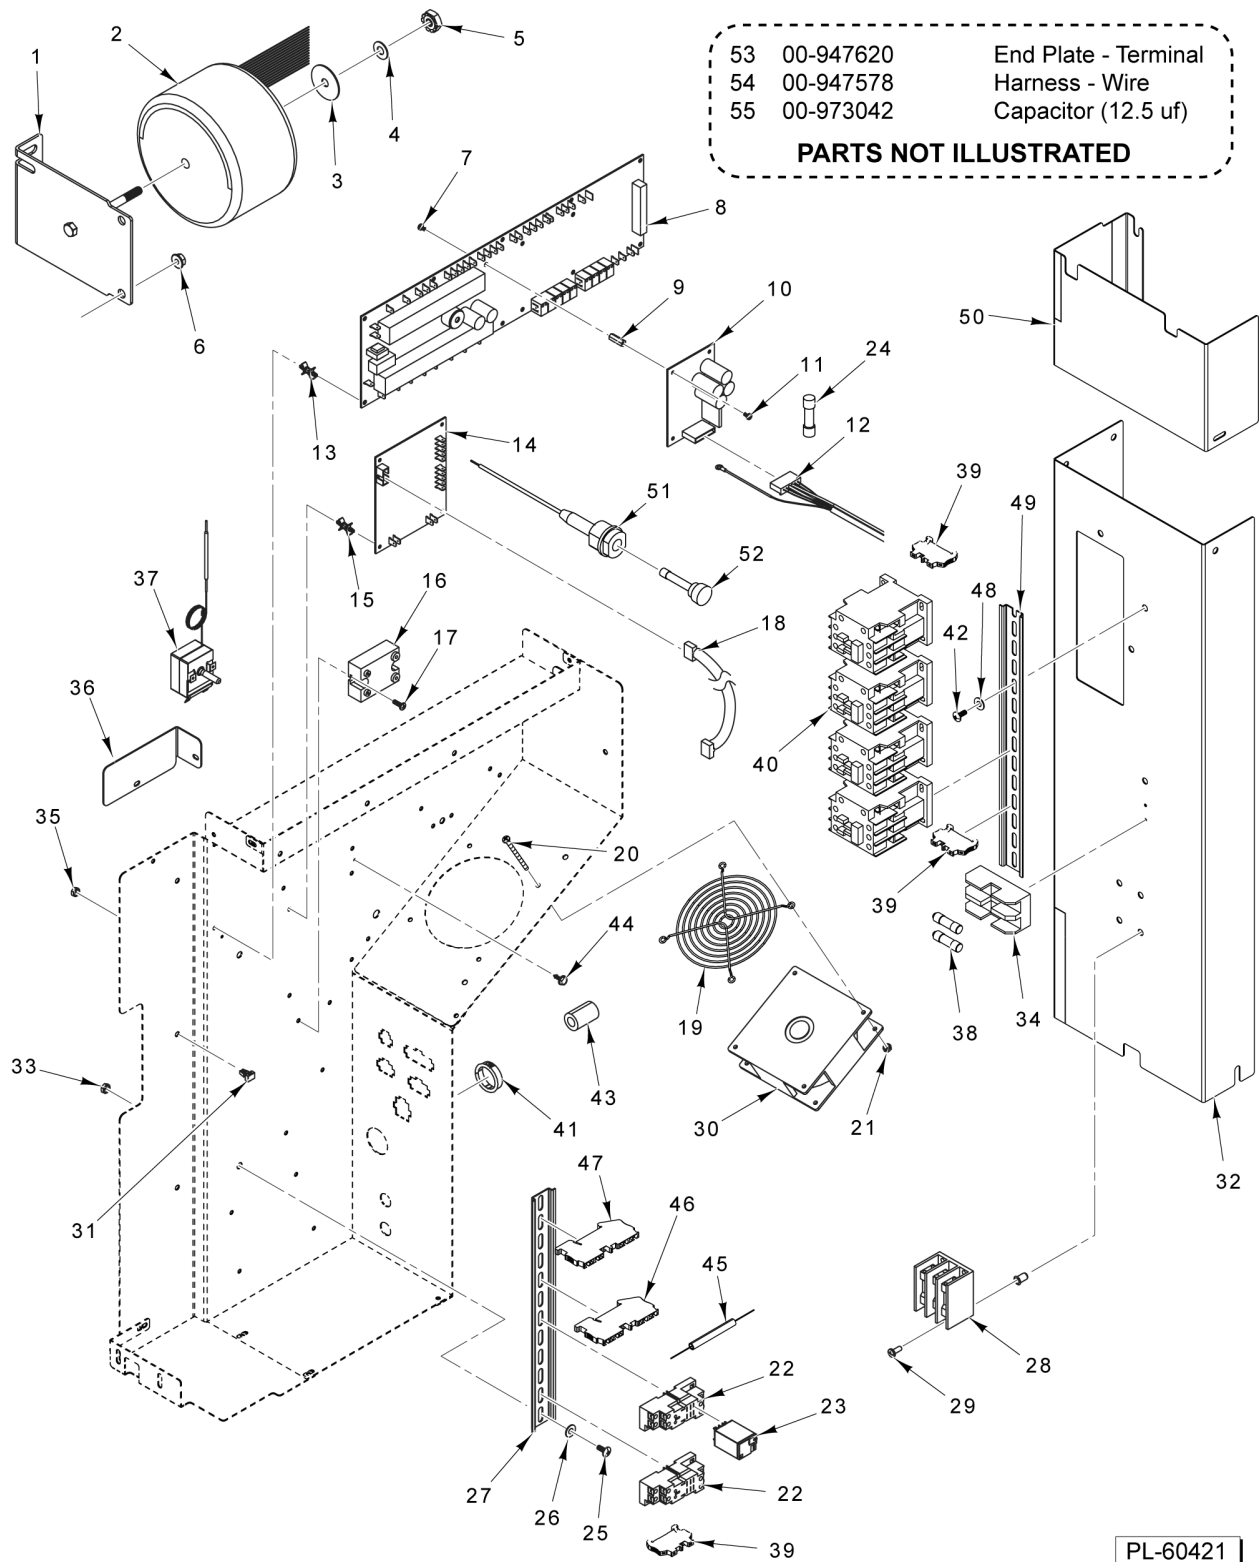

ELECTRICAL COMPONENTS

ELECTRICAL COMPONENTS

ILLUS. PL-60421	PART NO.	NAME OF PART	AMT.
1	00-946955	Bracket - Transformer.....	1
2	00-947773	Transformer.....	1
3	00-946960	Washer.....	1
4	00-946959	Washer.....	1
5	00-973597	Nut - 5/16-18 SST W/Insert.....	1
6	NS-038-04	Lock Nut 1/4-20 Flange.....	3
7	00-947349	Screw 6-32 x 1/4 Phil. Hd. (Nylon).....	8
8	00-973595	Kit - Main Board.....	1
9	00-947119	Standoff.....	4
10	00-945685	Board (Oxygen Sensor).....	1
11	00-947349	Screw 6-32 x 1/4 Phil. Hd. (Nylon).....	4
12	00-946884	Harness - Wiring.....	1
13	00-947333	Support - Board.....	10
14	00-947503	Board (Motor Control).....	1
15	00-947333	Support - Board.....	4
16	00-947342	Relay (SSR Static).....	1
17	00-947364	Screw 8-32 x 3/4 Phil. Pan. Hd.....	2
18	00-946944	Cable - Ribbon.....	1
19	00-947543	Guard - Fan.....	1
20	00-947714	Screw 6-32 x 2.....	4
21	00-947356	Nut 6-32 Hex (SST).....	4
22	00-947329	Relay - Base (R1, R2, & R3).....	3
23	00-947330	Relay (220-240 V.) (R1, R2, & R3).....	3
24	00-973111	Fuse (5 Amp.) (Oxygen Sensor Board).....	1
25	00-946948	Screw 10-24 x 1/2.....	2
26	00-947362	Washer.....	2
27	00-946932	Rail - Din.....	1
28	00-947373	Block - Terminal.....	1
29	SC-018-22	Mach. Screw 10-24 x 1/2 Phil. Pan Hd.....	4
30	00-947221	Fan - Cooling.....	1
31	00-947229	Holder - Cable.....	6
32	00-947024	Shield - Flue.....	1
33	00-947357	Nut 10-24 Hex (SST).....	2
34	00-947372	Block - Fuse (2-Pole).....	1
35	00-947358	Nut 8-32 Hex.....	2
36	00-947327	Bracket.....	1
37	00-973039	Thermostat (Hi-Limit).....	1
38	00-947295	Fuse (20 Amp.).....	2
39	00-947670	End Stop - Terminal Block.....	6
40	00-891420	Contacto Heater.....	4
41	00-947268	Grommet.....	1
42	00-946948	Screw 10-24 x 1/2.....	2
43	00-947334	Ferrite.....	1
44	00-947234	Self-Tapping Screw #10 x 1/2 Hex Hd.....	1
45	00-947353	Fuse - Link (4 Amp.).....	3
46	00-947618	Block - Terminal (4-Pole).....	32
47	00-947619	Block - Terminal (4-Pole, Grounding).....	1
48	00-947362	Washer.....	2
49	00-946932	Rail - Din.....	1
50	00-947008	Shield - Flue.....	1
51	00-947693	Holder - Fuse (Incls. Item 52) (Motor Control Board).....	1
52	00-947695	Fuse (6.25 Amp.) (Motor Control Board).....	1
53	00-947620	End Plate - Terminal Block.....	2
54	00-947578	Harness - Wire.....	1
55	00-973042	Capacitor (12.5 uF) Not Shown.....	1