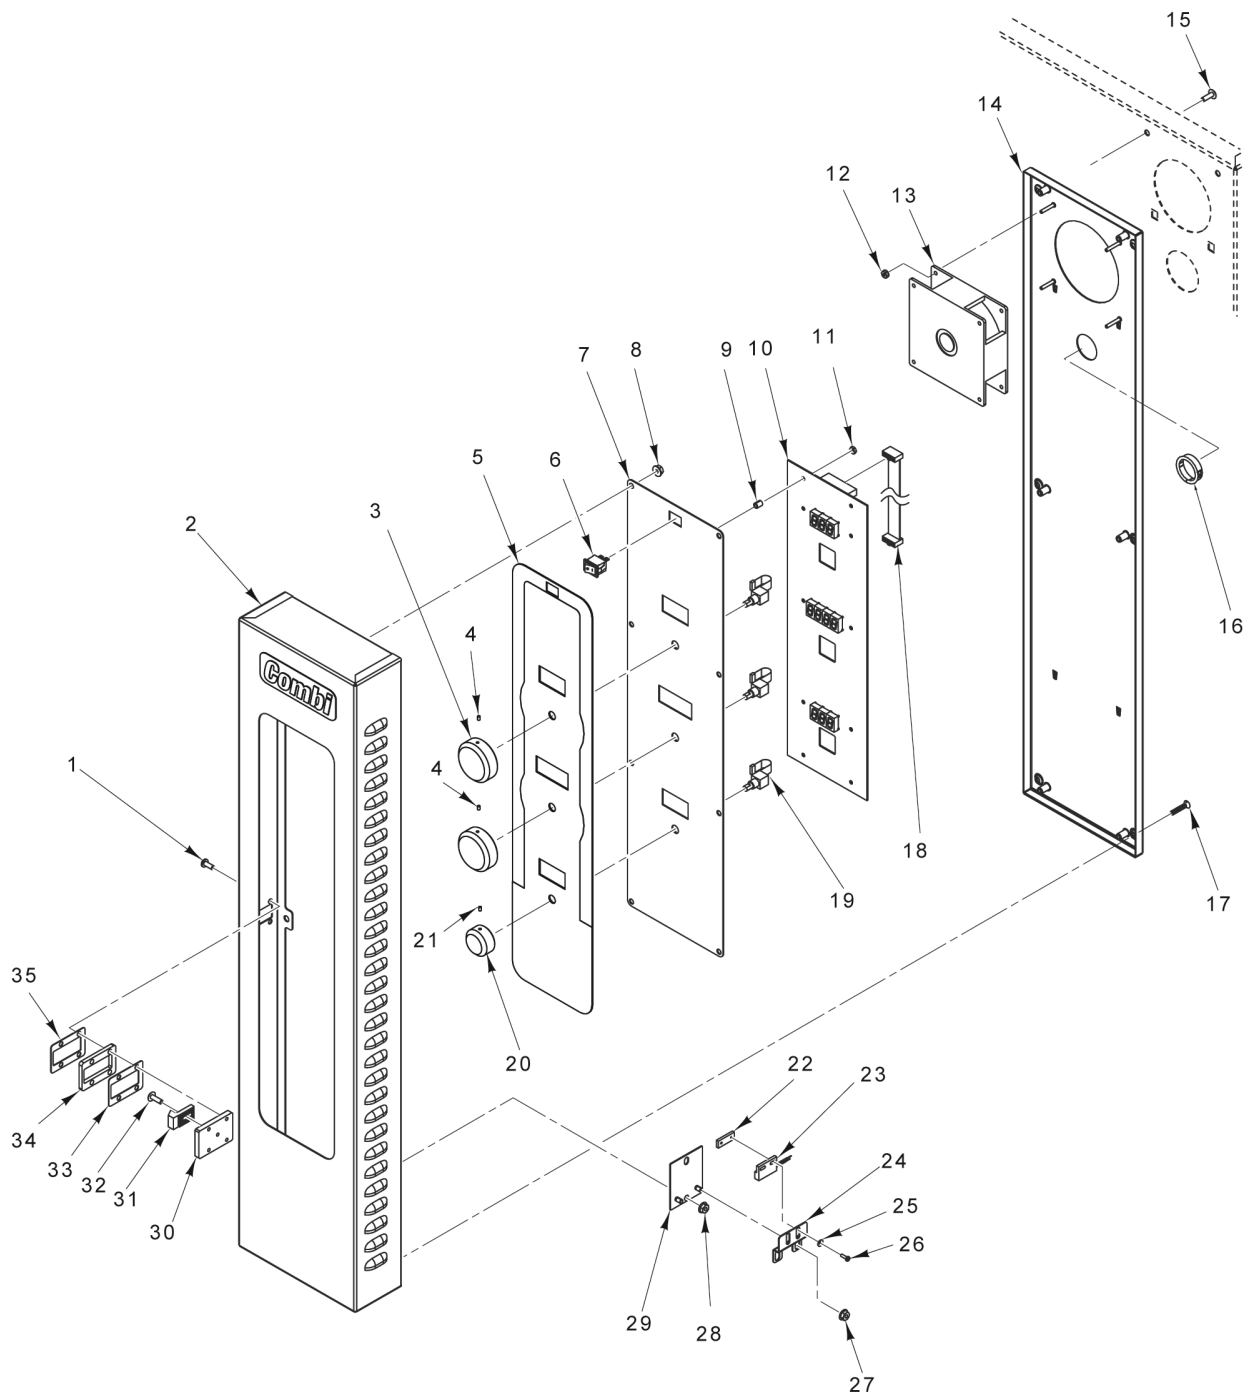

PL-60420

CONTROL PANEL

CONTROL PANEL

ILLUS.	PART NO.	NAME OF PART	AMT.
PL-60420			
1	SC-123-76	Mach. Screw 10-24 x 1/2 Phil. Pan Hd.....	4
2	00-973630	Panel - Control.....	1
3	00-947557	Knob (Large).....	2
4	00-947631	Set Screw.....	2
5	00-947559	Overlay.....	1
6	00-947099	Switch - Rocker.....	1
7	00-946810	Panel - Backing.....	1
8	NS-038-13	Lock Nut 10-24 Hex.....	8
9	00-973144	Spacer - 1/4 "OD x 5/16.....	10
10	00-945684	Board - Display.....	1
11	NS-011-07	Nut 6-32 Hex (SST).....	10
12	00-947356	Nut 6-32 Hex.....	4
13	00-947221	Fan - Cooling.....	1
14	00-973631	Panel - Control Base.....	1
15	00-946917	Screw 10-24 x 1 Slotted Flat Hd. (SST).....	6
16	00-947268	Grommet.....	1
17	00-946917	Screw 10-24 x 1 Slotted Flat Hd. (SST).....	6
18	00-947287	Cable - Ribbon (Display Board).....	1
19	00-973849	Encoder.....	3
20	00-947558	Knob (Small).....	1
21	00-947632	Set Screw.....	1
22	00-947393	Plate - Switch.....	1
23	00-947392	Switch - Door.....	1
24	00-947144	Bracket.....	1
25	00-947422	Washer.....	2
26	SC-113-10	Mach. Screw 4-40 x 3/8 Phil. Pan Hd.....	2
27	NS-038-13	Lock Nut 10-24 Hex.....	2
28	NS-038-13	Lock Nut 10-24 Hex.....	2
29	00-947148	Cover - Switch.....	1
30	00-973356	Plate - Latch (Adjustable).....	1
31	00-973355	Latch (Adjustable).....	1
32	00-973652	Mach. Screw 10-24 x 5/8 Truss HD / Nylon Patch.....	1
33	00-946915	Gasket.....	1
34	00-946916	Spacer.....	1
35	00-946915	Gasket.....	1